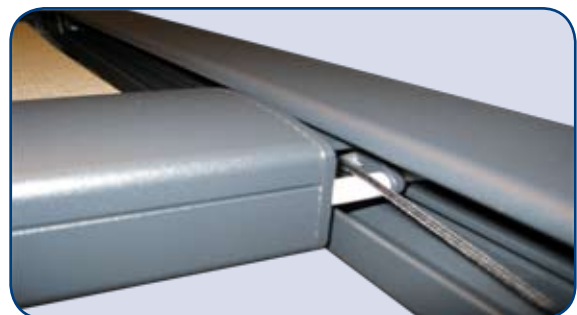

Functionele en esthetische bescherming tegen de warmte

SERROLA

- Volledig gesloten kast, met afdichtingsborstel
- Breedte 4500 mm – uitval 5000 mm in 1 deel, gekoppelde versie tot 9.000 mm
- Met dynema koord, gekend uit de bergsport, garandeerd een optimale doekspanning
- Versie met knik mogelijk
- Standaardkleuren : wit, bruin en crèmewit, andere RAL kleuren tegen meerprijs
- Optioneel met tussenrol
- Kastmaten : 200 x 180

op bijna elke constructie gemonteerd worden. De doekkeuze is enorm en de profielen kunnen in elke RAL kleur naar keuze gemoffeld worden, dus de serrola kan perfect in elke architectuur geïntegreerd worden.