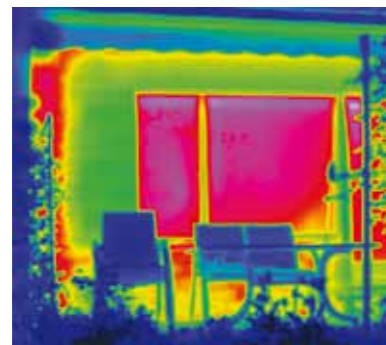

Infraroodopnames (thermografie) tonen duidelijk aan waar een huis energie verliest. Rood betekent warmte en daarmee samenhangend energieverlies.