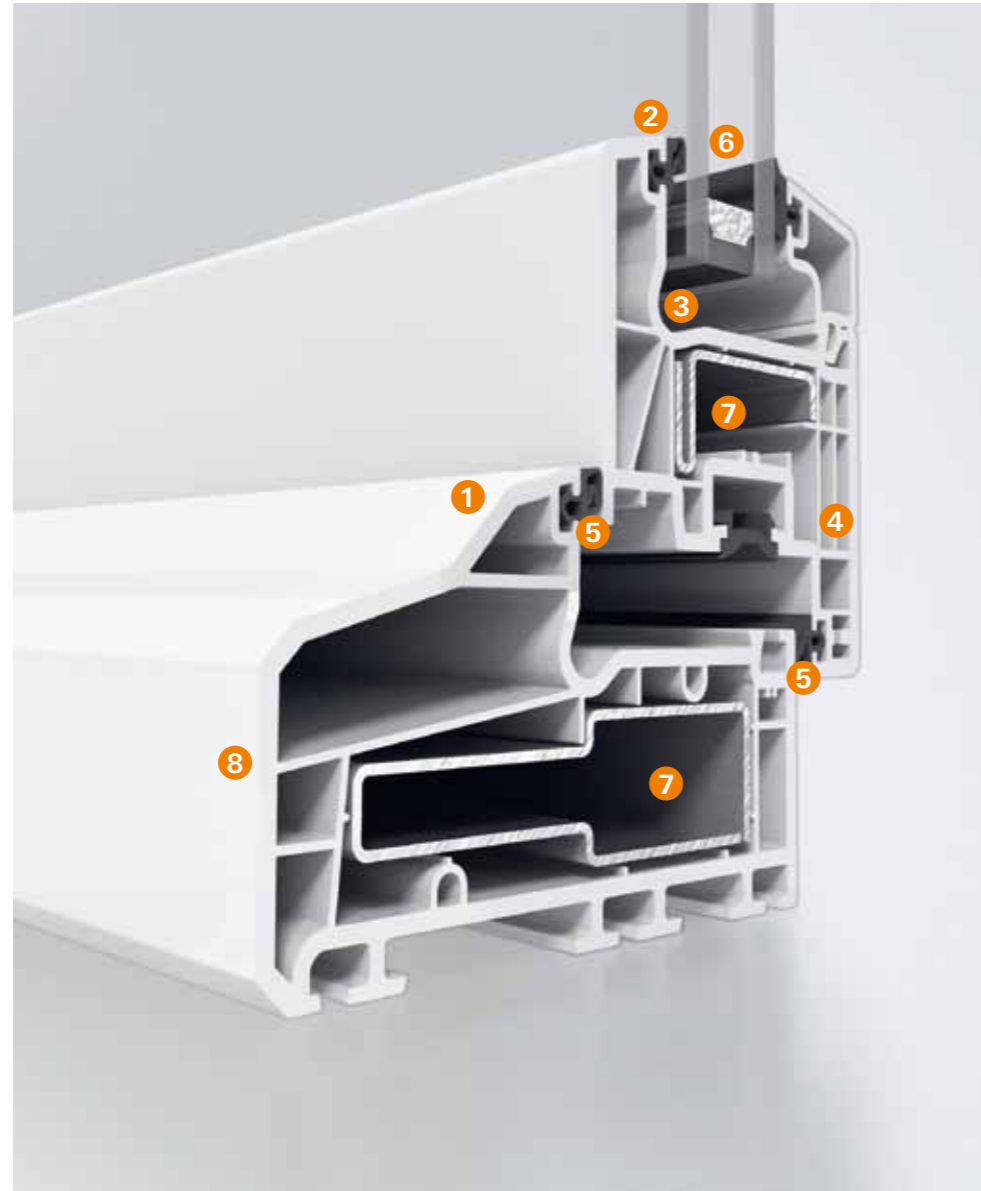

Hoog thermisch isolerend

De innovatieve techniek met 5 isolerende kamers **4** en een kozjindiepte van 70 mm zorgt voor een uitstekende thermische isolatie. Twee rondomlopende afdichtingen **5** zorgen voor een extra besparing op het energieverbruik. Hoogwaardig isolatieglas **6** vermindert het warmteverlies met behoud van de hoge transparantie.

Behaaglijk wonen

Het dichtingsysteem met twee rondomlopende afdichtingen **5** en de speciale eigenschappen van het isolatieglas bieden een uitstekende bescherming tegen geluid, regen en wind. Indien gewenst kan door het toepassen van HR++ glas een nog hogere isolatie bereikt worden **6**. Tegenwoordig behoort zelfs triple beglazing (driedubbel glas) tot de mogelijkheden voor het bereiken van de allerhoogste isolatiewaarde.

Duurzaam en milieuvriendelijk

De sterke, tegen corrosie beschermde, stalen profielen **7** in de kozijnen, ramen en deuren zorgen voor stabiliteit, gegarandeerde functionaliteit en een lange levensduur. Het lagere energieverbruik en de daardoor lage CO₂ uitstoot zorgen samen met de mogelijkheid van recycling voor een hoge milieuvriendelijkheid.

Eenvoudige reiniging

Gladde, weerbestendige oppervlaktes **8** zorgen ervoor dat uw kozijnen er bij een periodieke eenvoudige reiniging ook na jaren als nieuw uitzien.

Kies het beste: Schüco Corona CT 70 Accent

De kozijnen die Schüco vandaag de dag levert, zijn hightech producten. Wetenschap, ervaring en specialistische kennis worden gecombineerd met de modernste materialen en technieken. Zo ontstaan kozijnen die behoren tot het beste wat de markt te bie-

den heeft. De grote hoeveelheid tevreden klanten toont dit succes aan. Ook architecten kiezen voor Schüco Corona CT 70 Accent kunststof kozijnen. Schüco biedt u dan ook de ideale combinatie van vormgevingsmogelijkheden en perfecte prestaties.