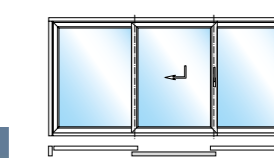

Grenzen tussen buiten en binnen verdwijnen...

Het verlangen naar openheid en vrijheid, naar een persoonlijk rustpunt in de tuin of naar de horizon die zich vanaf het dakteras openbaart - ieder mens heeft zijn eigen dromen als hij naar buiten kijkt.

Tuinterrassen, balkons en serres vormen de verbinding tussen het leven van alledag en de heerlijke ontspanning die buiten wacht. En wie wil nu niet - bij mooi weer - de grenzen van de woonkamer met een paar snelle handelingen kunnen laten verdwijnen. Vervul uw dromen...

... met Schüco EasySlide

Met de elegante, lichtdoorlatende glasarchitectuur van Schüco EasySlide openen zich nieuwe mogelijkheden voor uw woonkamerinrichting. Vrijwel geruisloos en zeer kindvriendelijk geeft de hefschuifdeur vrije toegang tot balkon, terras of tuin.

Geniet van de open, lichte en frisse serresfeer in uw woonruimtes en van de vloeiende, grenzeloze overgang naar buiten.

Het doordachte hooggeïsoleerde hefschuifstelsel uit de profielserie Schüco Corona CT 70 in combinatie met HR++ glas bereikt een uitstekende warmte-isolatie waarde. Eventueel toegepast met triple beglazing (driedubbel glas) is de warmte-isolatie waarde maximaal. De lage drempel van de hefschuifdeur is zo ontworpen dat kou en wind buiten worden gehouden. Geen koude voeten door tocht over de vloer meer.

Een innovatief afdichtingssysteem tussen schuifelement en kozijn garandeert een maximale wind- en regendichtheid en zorgt ook voor optimale geluidsisolatie. Het alom geprezen hefschuifstelsel voldoet aan de hoogste eisen op het gebied van inbraakpreventie.

Individueel comfort in meerdere aantrekkelijke varianten