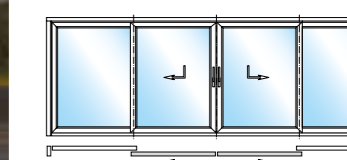

heid aan kleurmogelijkheden. De Schüco Corona CT 70 profielserie vormt de basis van Schüco EasySlide. Dit zeer hooggeïsoleerde kozijnprofiel is ook leverbaar voor de overige ramen en deuren in uw huis. Daarmee verzekert u zichzelf van een uniforme uitstraling van uw huis en een maximale besparing op uw energierekening. Uw Schüco dealer adviseert u daar graag verder over.

Bij de tweedelige versie kunt u kiezen tussen één beweegbaar schuifelement of twee

Ongekende kleurmogelijkheden

Of u nu kiest voor een ruime doorgang in het midden of voor een doorgang door de buitenste schuifelementen - de weg naar buiten toe kent geen grenzen