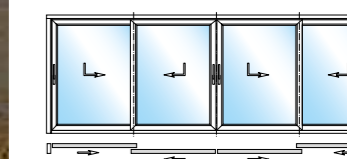

heid aan kleurmogelijkheden. De Schüco Corona CT 70 profielserie vormt de basis van Schüco EasySlide. Dit zeer hooggeïsoleerde kozijnprofiel is ook leverbaar voor de overige ramen en deuren in uw huis. Daarmee verzekert u zichzelf van een uniforme uitstraling van uw huis en een maximale besparing op uw energierekening. Uw Schüco dealer adviseert u daar graag verder over.

Bij de tweedelige versie kunt u kiezen tussen één beweegbaar schuifelement of twee

Ongekende kleurmogelijkheden

Of u nu kiest voor een ruime doorgang in het midden of voor een doorgang door de buitenste schuifelementen - de weg naar buiten toe kent geen grenzen