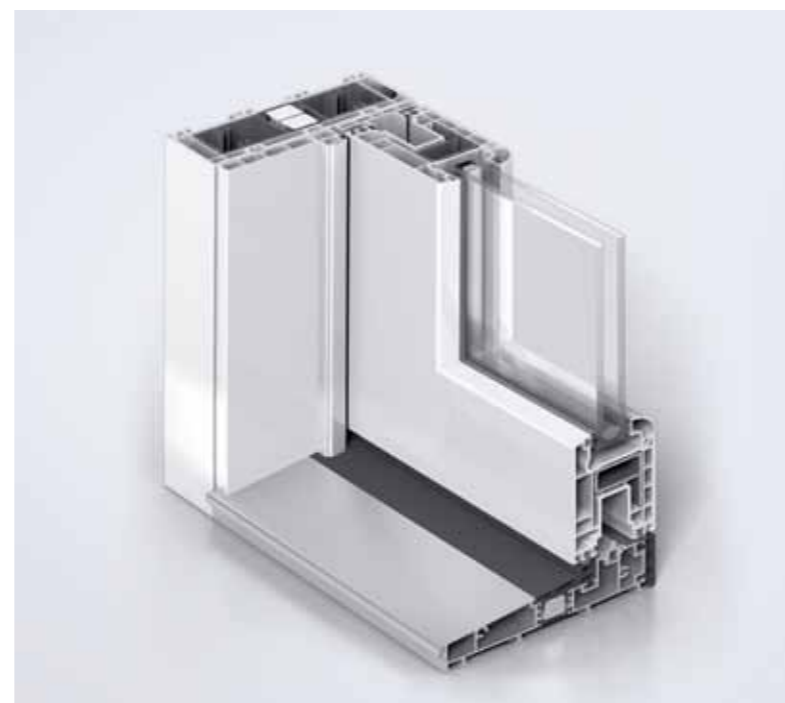

Vergroot uw leefruimte

... met Schüco EasySlide

Met de elegante, lichtdoorlatende glasarchitectuur van Schüco EasySlide openen zich nieuwe mogelijkheden voor uw woonkamerinrichting. Vrijwel geruisloos en zeer kindvriendelijk geeft de hefschuifdeur vrije toegang tot balkon, terras of tuin.

Geniet van de open, lichte en frisse serresfeer in uw woonruimtes en van de vloeiende, grenzeloze overgang naar buiten.

Schüco Corona CT 70 HS EasySlide

Het doordachte hooggeïsoleerde hefschuifstelsel uit de profielserie Schüco Corona CT 70 in combinatie met HR++ glas bereikt een uitstekende warmte-isolatie waarde. Eventueel toegepast met triple beglazing (driedubbel glas) is de warmte-isolatie waarde maximaal. De lage drempel van de hefschuifdeur is zo ontworpen dat kou en wind buiten worden gehouden. Geen koude voeten door tocht over de vloer meer.