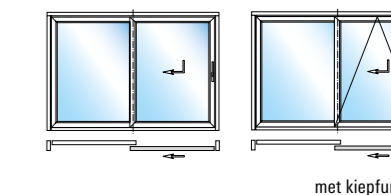

Grenzen tussen buiten en binnen verdwijnen...

Het verlangen naar openheid en vrijheid, naar een persoonlijk rustpunt in de tuin of naar de horizon die zich vanaf het dakteras openbaart - ieder mens heeft zijn eigen dromen als hij naar buiten kijkt.

Tuinterrassen, balkons en serres vormen de verbinding tussen het leven van alledag en de heerlijke ontspanning die buiten wacht. En wie wil nu niet - bij mooi weer - de grenzen van de woonkamer met een paar snelle handelingen kunnen laten verdwijnen. Vervul uw dromen...

... met Schüco EasySlide

Met de elegante, lichtdoorlatende glasarchitectuur van Schüco EasySlide openen zich nieuwe mogelijkheden voor uw woonkamerinrichting. Vrijwel geruisloos en zeer kindvriendelijk geeft de hefschuifdeur vrije toegang tot balkon, terras of tuin.

Geniet van de open, lichte en frisse serresfeer in uw woonruimtes en van de vloeiende, grenzeloze overgang naar buiten.

Het doordachte hooggeïsoleerde hefschuifstelsel uit de profielserie Schüco Corona CT 70 in combinatie met HR++ glas bereikt een uitstekende warmte-isolatie waarde. Eventueel toegepast met triple beglazing (driedubbel glas) is de warmte-isolatie waarde maximaal. De lage drempel van de hefschuifdeur is zo ontworpen dat kou en wind buiten worden gehouden. Geen koude voeten door tocht over de vloer meer.

Een innovatief afdichtingssysteem tussen schuifelement en kozijn garandeert een maximale wind- en regendichtheid en zorgt ook voor optimale geluidsisolatie. Het alom geprezen hefschuifstelsel voldoet aan de hoogste eisen op het gebied van inbraakpreventie.

Individueel comfort in meerdere aantrekkelijke varianten